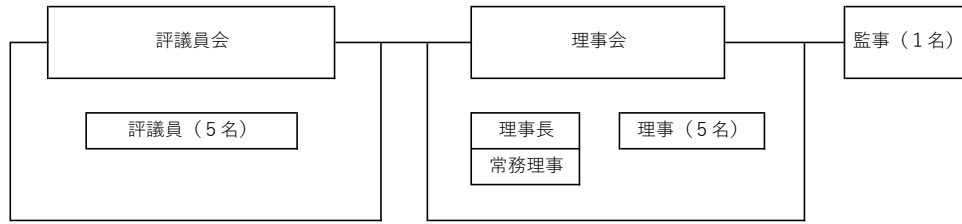

公益財団法人 堺市公園協会組織図

令和3年7月1日現在

区 分	人数
理事長	1
常務理事	1
団体職員	9
契約常勤職員	4
嘱託職員	13
臨時	7
合計	35